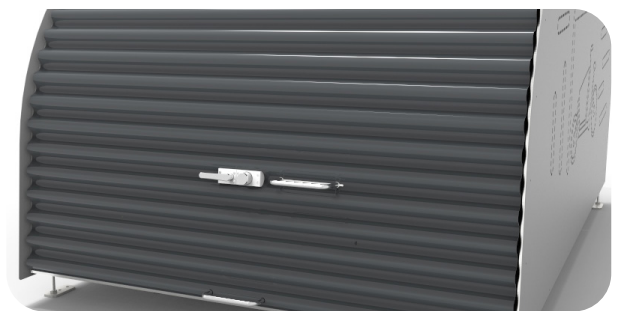

Art. Nummer: OKS00124/OKS00125

Bondy Cargobox

In de Bondy cargobox kunnen twee fietsen gestald worden. De fietsbox heeft een gebruiksvriendelijke klep die eenvoudig opent en sluit. Daarnaast is het mogelijk om de zijwanden van de box te personaliseren.

Specificaties

Afmetingen

Lengte	2800 mm
Breedte	1800/2000 mm
Hoogte	1600 mm
Hoeveelheid bakfietsen	2

Materialen

Mogelijk in verzinkt staal of gepoedercoat staal.

Kleur

Dak : standaard RAL 7016 of 6009 (andere kleuren op aanvraag).
Zijwanden : alle RAL kleuren mogelijk

Art. Nummer: OKS00124/OKS00125

Opties **Bondy Cargobox**

Zijwanden

De zijwanden van de boxen zijn in een aantal standaard designs te verkrijgen. Daarnaast is het mogelijk om de zijwanden te personaliseren met een eigen design.

Veiligheidslot

Om de Bondy fietsbox/cargobox af te sluiten kan een cilinderslot of elektronisch slot gekozen worden.

Softwarepakket

Bij het elektronische veiligheidslot is het mogelijk om een software pakket aan te schaffen.