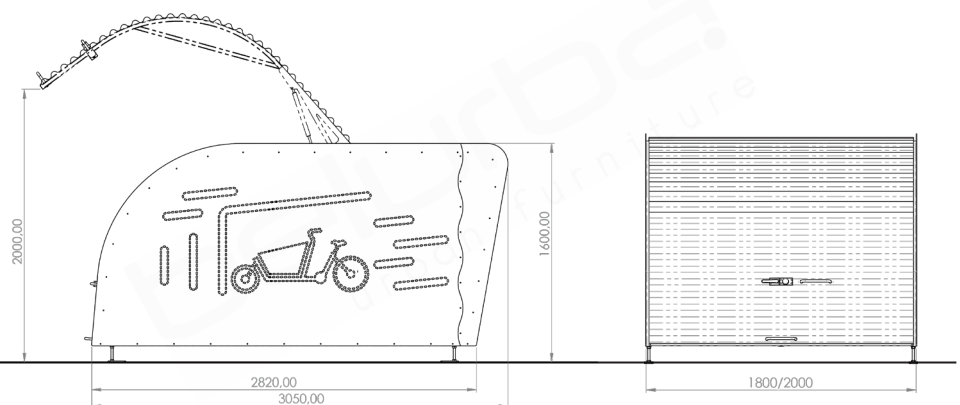

Optioneel

Personalisatie van de zijwanden, cilinderslot of een elektronisch slot (met softwarepakket).

THERMISCH VER-
ZINKT STAAL

GEPOEDERCOAT
STAAL

RAL 7016

RAL 6009