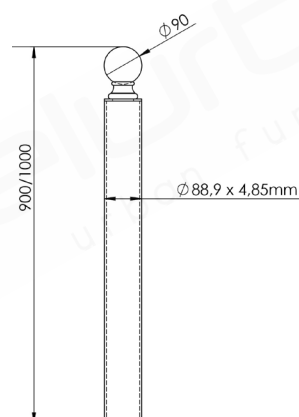

Art. Nummer: PLVS038/ PLAS032

Dresden

De Dresden is een elegante afzetpaal met een gedetailleerde sierkop. Uitvoerbaar als vast of afneembaar model.

Specificaties

Afmetingen

Diameter	ø 88,9 mm
Hoogte vanaf maaiveld	900/1000 mm
Materiaal dikte	4,85 mm

Materialen

Paal is gemetalliseerd en gecoat.

Kleur

Coating in standaard RAL-kleur naar keuze.
Dubbellaags gepoedercoat.

Uitvoering & Plaatsing

A) Uitvoerbaar als: vast model, in te betonneren (900 mm);
B) afneembaar model, in te betonneren in combinatie met grondpot type 2 (1000 mm).

GEMETALLISEERD

GEPOEDERCOAT
STAAL

TYPE 2