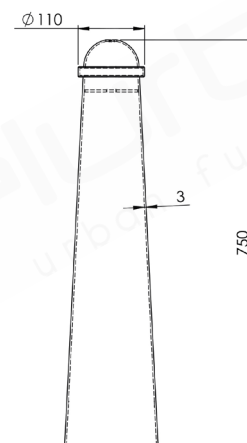

Uitvoering & Plaatsing

Uitvoerbaar als:

- A) vast model, in te betonneren;
- B) afneembaar model, in te betonneren in combinatie met grondpot type 1;
- C) vast model, plaatsing op voetplaat.