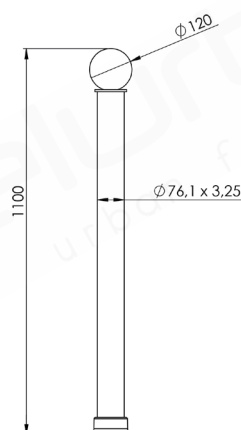

Optioneel

Ook verkrijgbaar zonder grondplaat.

GEMETALLISEERD

GEPOEDERCOAT
STAAL