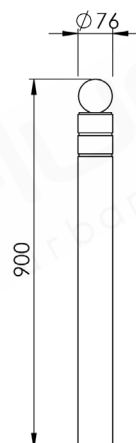

Optioneel

Uitvoerbaar met gietijzeren grondplaat.

GEMETALLISEERD

GEOPOEDERCOAT
STAAL