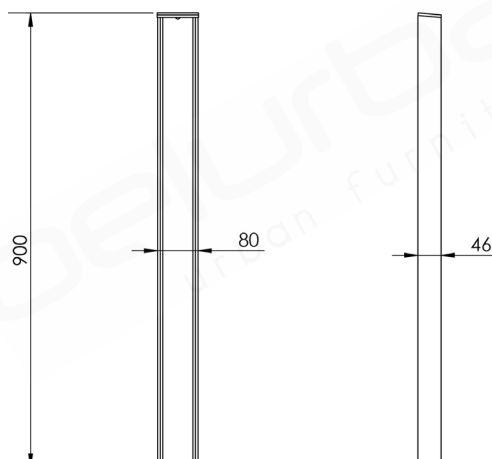

Art. Nummer: PLVS041/PLAS050

Kempton

De Kempton is modern en elegant. Deze heeft een strakke uitstraling, maar wel verfijnd. De paal is verkrijgbaar als vast en afneembaar model.

Specificaties

Afmetingen

Lengte	80 mm
Breedte	46 mm
Hoogte vanaf maaiveld	900 mm
Dikte materiaal	5 mm

Materialen

Paal in thermisch verzinkt staal en optioneel gepoedercoat.

Kleur

Coating in standaard RAL-kleur naar keuze.
Dubbellaags gepoedercoat.

Uitvoering & Plaatsing

Uitvoerbaar als:

- A) vast model, in te betonneren;
- B) afneembaar model, in te betonneren in combinatie met grondpot type 2.

THERMISCH VER-
ZINKT STAAL

GEPOEDERCOAT
STAAL

TYPE 2