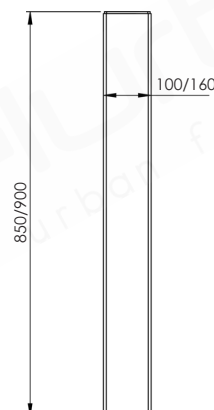

Art. Nummer: PLVS064/PLVS0128/PLAS0047/PLAS0077/PLAS077

Passau

De Passau is een vierkante afzetpaal in twee verschillende afmetingen verkrijgbaar. De paal is leverbaar als vaste of afneembare variant.

Specificaties

Afmetingen

Lengte	100/160 mm
Breedte	100/160 mm
Hoogte vanaf maaiveld	850/900 mm
Materiaal dikte	4 mm

Materialen

Paal in thermisch verzinkt staal en optioneel gepoedercoat. Ook verkrijgbaar in cortenstaal.

Kleur

Coating in standaard RAL-kleur naar keuze. Dubbellaags gepoedercoat.

Uitvoering & Plaatsing

Uitvoerbaar als:

A) vast model, in te betonneren; (850 mm 100x100/900 mm 160x160);

B) afneembaar model, in te betonneren in combinatie met grondpot type 1 of type 2 (850 mm 100x100/900 mm 160x160).

Optioneel

Plaatsing op voetplaat op aanvraag.

THERMISCH VERZINKT STAAL

GEPOEDERCOAT STAAL

CORTEN STAAL

TYPE 1

TYPE 2