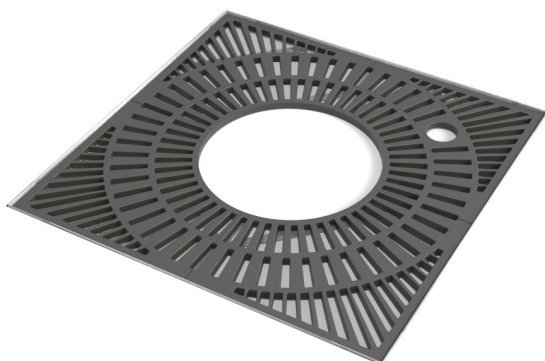

Art. Nummer: BRS0015/BRS0030/BRS0020

Bilbao

De Bilbao is een gietijzeren, vierkante boomrooster bestaande uit 4 elementen. Hij heeft een grote draagkracht en kan voorzien worden van bewateringsgaten die op hun beurt afgedekt kunnen worden. Als patroon heeft hij het klassieke stralenpatroon waardoor hij in vrijwel elke straatbeeld goed tot zijn recht komt. Het draagkader is optioneel verkrijgbaar.

GIETIJZER

Specificaties

Afmetingen

Lengte	1000/1200/1270/1500/1600/1800 mm
Breedte	1000/1200/1270/1500/1600/1800 mm
Hoogte	40 mm
Centrale opening	ø 600/700 mm

Materialen

Rooster in lamellair gietijzer, zwarte bitumencoating.

Samenstelling

Het rooster bestaat uit 4 delen.

Optioneel

Ook verkrijgbaar met draagkader in thermisch verzinkt staal. Mogelijkheid om bewateringsgaten te bedekken met deksels.