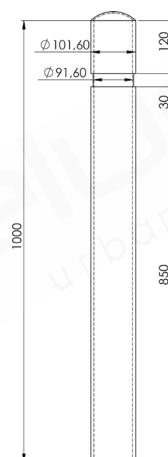

Art. Nummer: PLVS047/PLAS0030

Frankfurt 2

De Frankfurt is een anti-parkeerpaal met een klein detail in de kop. De paal is leverbaar als vast of afneembaar model.

Specificaties

Afmetingen

Diameter	ø 101,6 mm
Hoogte vanaf maaiveld	1000 mm
Materiaal dikte	7,1 mm

Materialen

Paal in thermisch verzinkt staal en optioneel gepoedercoat.

Kleur

Coating in standaard RAL-kleur naar keuze.
Dubbellaags gepoedercoat.

Uitvoering & Plaatsing

A) Uitvoerbaar als: vast model, in te betonneren (totale hoogte 1300 mm);
B) afneembaar model, in te betonneren in combinatie met grondpot type 1.

Optioneel

Plaatsing op voetplaat op aanvraag.

THERMISCH VER-
ZINKT STAAL

GEPOEDERCOAT
STAAL

TYPE 1