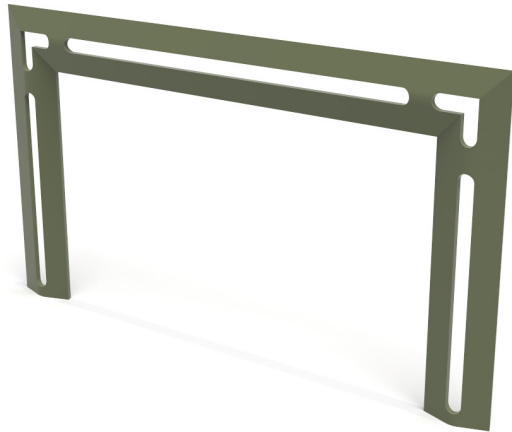

Art. Nummer: BGVS0015

Grenoble

De Grenoble heeft een opvallend modern ontwerp. De fietsbeugel is vervaardigd uit plaatstaal en is zo licht en eigentijds.

Specificaties

Afmetingen

Lengte	1500 mm
Breedte	40 mm
Hoogte vanaf maaiveld	850 mm

Materialen

Beugel in thermisch verzinkt staal en optioneel gepoedercoat. Of in RVS (inox) 304 of 316L, geborsteld.

Kleur

Coating in standaard RAL-kleur naar keuze. Dubbellaags gepoedercoat.

Uitvoering & Plaatsing

Uitvoerbaar als:
A) vast model, in te betonneren.

THERMISCH VER-
ZINKT STAAL

GEPOEDERCOAT
STAAL

GEBORSTELD RVS