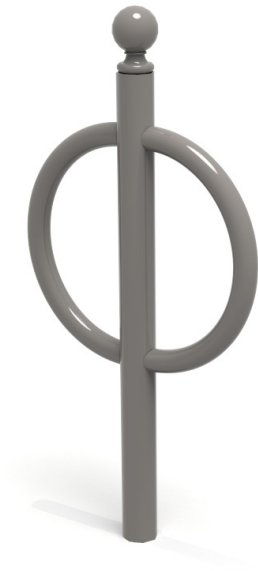

Art. Nummer: FRS041

Toulouse

De Toulouse is een elegante fietsbeugel. In de openingen van de beugel kan de gebruiker eenvoudig zijn fiets vastzetten met een kettingslot.

Specificaties

Afmetingen

Lengte	580 mm
Breedte	80 mm
Hoogte vanaf maaiveld	1117 mm

Materialen

Hek in thermisch verzinkt staal en optioneel gepoedercoat.

Kleur

Coating in standaard RAL-kleur naar keuze.
Dubbellaags gepoedercoat.

Uitvoering & Plaatsing

Uitvoerbaar als:
vast model, in te betonneren.