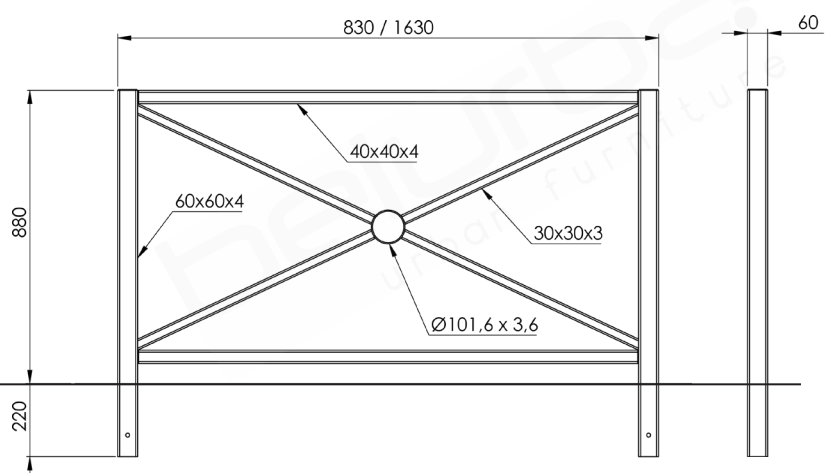

Optioneel

Uitvoerbaar met dichte of open bol in center.

THERMISCH VER-
ZINKT STAAL

GEPOEDERCOAT
STAAL