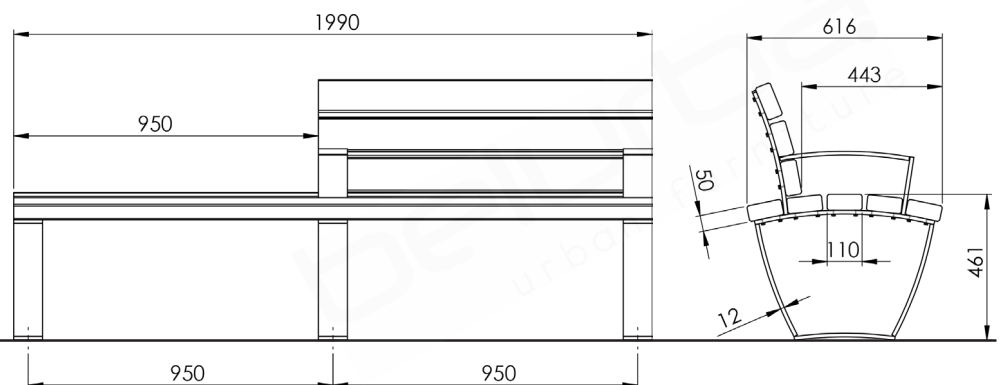

Art. Numéro : ZBH0038

Atlanta avec demi-dossier

La version Atlanta avec demi-dossier donne directement un aspect totalement différent à ce banc convivial. Confortable d'une part avec le dossier et les accoudoirs, jeune et moderne d'autre part sans les accoudoirs. L'Atlanta est un banc intemporel. Avec son assise et son dossier légèrement incurvés, le banc s'avère très ergonomique. Ce banc de qualité présente un aspect convivial et s'intègre dans pratiquement tous les paysages urbains. Disponible en plusieurs versions.

ACIER GALVANISÉ À CHAUD

ACIER THERMOLAQUÉ

BOIS DUR FSC

Spécifications

Dimensions

Longueur	1 990 mm
Largeur	616 mm
Hauteur	780 mm

Matériaux

Piètement en acier galvanisé à chaud ; thermolaquage en option. Assise en bois dur tropical, classe de durabilité I, FSC-certifié.