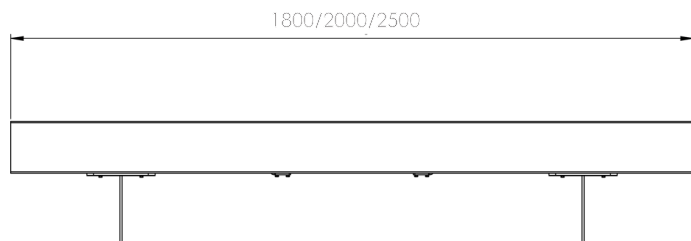

ACIER GALVANISÉ À CHAUD

ACIER THERMOLAQUÉ

ACIER CORTEN

BOIS DUR FSC

Spécifications

Dimensions

Longueur	1 800/2 000/2 500 mm
Largeur	559 mm
Hauteur	450 mm

Matériaux