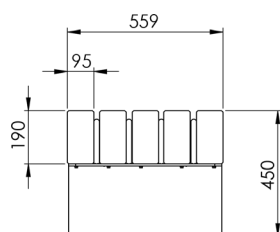

ACIER GALVANISÉ À CHAUD

ACIER THERMOLAQUÉ

ACIER CORTEN

BOIS DUR FSC

Spécifications

Dimensions

Longueur	1 800/2 000/2 500 mm
Largeur	559 mm
Hauteur	450 mm

Matériaux