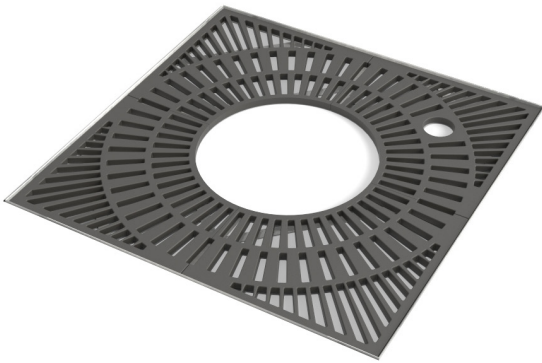

Art. Numéro : BRS0015/BRS0030/BRS0020

Bilbao

La Bilbao est une grille d'arbre carrée en fonte composée de 4 éléments. Elle a une grande capacité de charge et peut être équipée de trous d'irrigation qui peuvent être couverts. Elle présente le motif classique de rayons, ce qui lui permet de s'intégrer dans presque tous les paysages urbains. Un cadre support est disponible en option.

FONTE

Spécifications

Dimensions

Longueur	1 000/1 200/1 270/1 500/1 600/1 800 mm
Largeur	1 000/1 200/1 270/1 500/1 600/1 800 mm
Hauteur	40 mm
Ouverture centrale	ø 600/700 mm

Matériaux

Grille en fonte lamellaire, revêtement bitumeux noir.

Composition

La grille se compose de 4 segments.

En option

Également disponible avec un cadre support en acier galvanisé à chaud. Possibilité de couvrir les trous d'irrigation avec des couvercles.