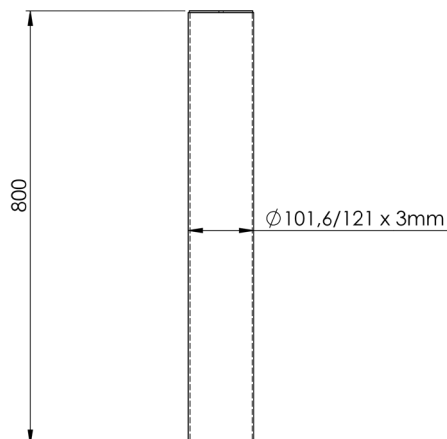

Art. Numéro : PLVS0012/PLVS013/PLAS0022/PLAS007

Bremen plat

Le Bremen est un poteau anti-stationnement simple et élégant. Le Bremen est également disponible en version entièrement en acier inoxydable. Le poteau est disponible en variante fixe et amovible.

Spécifications

Dimensions

Diamètre	ø 101,6 / 121 mm
Hauteur à partir du sol	800 mm
Épaisseur du matériau	3 mm

Matériaux

Poteau en acier galvanisé à chaud ; thermolaquage en option.
Également en acier inoxydable (inox) 304 ou 316 L.

Couleur

Revêtement en couleur RAL standard au choix.
Thermolaqué double couche.

Exécution & Installation

Exécution en :
A) modèle fixe, à bétonner (hauteur totale 1 200 mm) ;
B) modèle amovible, à bétonner en combinaison avec le fourreau modèle 1.

En option

Autres longueurs ou diamètres sur demande.
Installation sur semelle sur demande.

ACIER GALVANISÉ À
CHAUD

ACIER THERMOLA-
QUÉ

ACIER INOXYDABLE
BROSSÉ