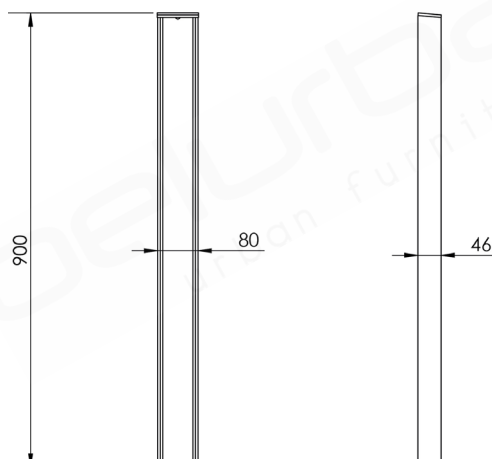

#### Dimensions

Longueur	80 mm
Largeur	46 mm
Hauteur à partir du sol	900 mm
Épaisseur du matériau	5 mm

#### Exécution & Installation

Exécution en :  
A) modèle fixe, à bétonner (hauteur totale 1 250 mm) ;  
B) modèle amovible, à bétonner en combinaison avec le fourreau modèle 2.

ACIER GALVANISÉ À CHAUD

ACIER THERMOLAQUÉ