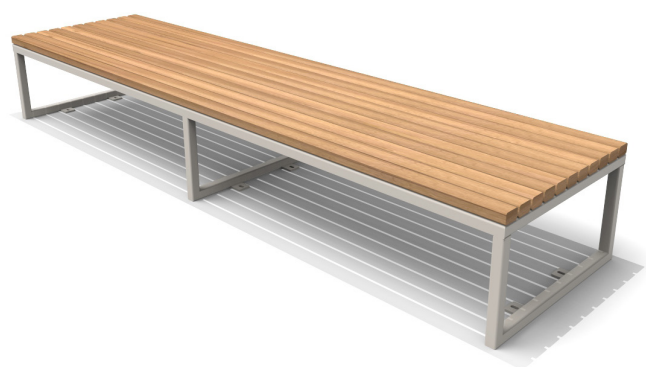

Art. Numéro : ZBH00159, ZBH00161, ZBH00166

Knoxville

Le large Knoxville est doté d'un caractère épuré et d'une assise extra-large. L'utilisation de petites poutres confère à ce banc une touche élégante. Son aspect épuré convient pour pratiquement tous les environnements extérieurs. Disponible en plusieurs longueurs et parfaitement interconnectable.

Spécifications

Dimensions

Longueur	2 000/2 500/3 000 mm
Largeur	760 mm
Hauteur	452 mm

Matériaux

Piètement en acier galvanisé à chaud ; thermolaquage en option.
Assise en bois dur tropical, classe de durabilité I, FSC-certifié. ou bambou FSC-certifié.

Couleur

Revêtement en couleur RAL standard au choix.
Thermolaqué double couche.

Installation

Trous pour l'ancrage dans le sol (pied en béton excl.)
Matériel de fixation en acier inoxydable.

En option

Sans accoudoirs en option.