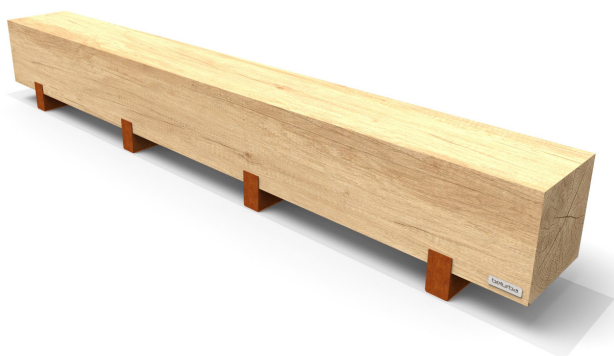

Art. Numéro : ZBH00547, ZBH00386, ZBH00602

Newark

Le Newark présente un caractère rustique, robuste et épuré, ce qui en fait un banc honnête. Il trouve sa place dans les environnements verdoyants, mais aussi dans les environnements urbains. Le design est intemporel et apporte une touche esthétique à l'espace extérieur.

Spécifications

Dimensions

Longueur	1 500/2 000/2 400 mm
Largeur	350 mm
Hauteur	450 mm

Matériaux

Piètement en acier galvanisé à chaud ; thermolaquage en option.
Piètement également disponible en acier Corten.
Assise en chêne.

Couleur

Revêtement en couleur RAL standard au choix.
Thermolaqué double couche.

Installation

Trous pour l'ancrage dans le sol (pied en béton excl.)
Matériel de fixation en acier inoxydable.

En option

À combiner avec d'autres produits Newark. Également disponible comme set de pique-nique.