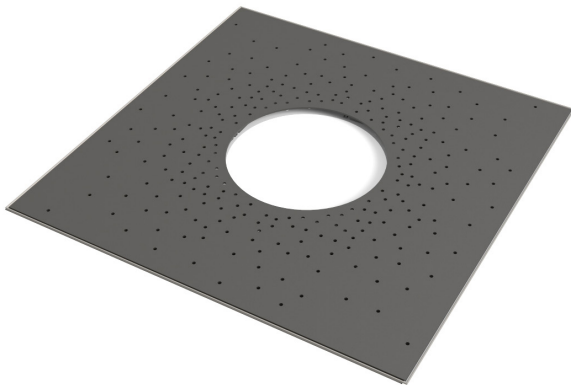

Art. Numéro : BRS0013

Olot

L'Olot est une grille d'arbre en acier avec un motif ludique. Les trous rappellent les gouttes de pluie et présentent un aspect plaisant.

La grille d'arbre se compose de 4 segments et est disponible dans presque toutes les couleurs RAL. Cadre support en option.

ACIER GALVANISÉ À CHAUD

ACIER THERMOLAQUÉ

Spécifications

Dimensions

Longueur	1 800 mm
Largeur	1 800 mm
Hauteur	40 mm
Ouverture centrale	ø 700 mm

Matériaux

Grille en acier galvanisé à chaud ; thermolaquage en option.

Couleur

Revêtement en couleur RAL standard au choix.
Thermolaqué double couche de série.

Composition

La grille se compose de 4 segments.

En option

Également disponible avec un cadre support en acier galvanisé à chaud.