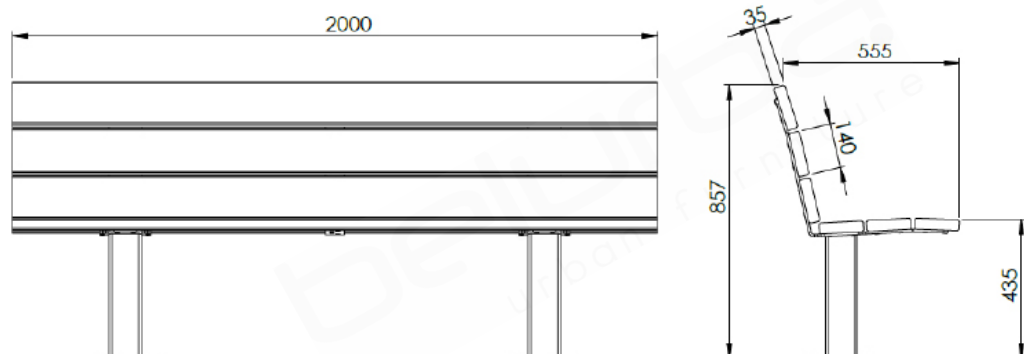

En option

Disponible avec un dossier court ou continu.
Accoudoirs en option sur demande.

ACIER GALVANISÉ À
CHAUD

ACIER THERMOLA-
QUÉ

BOIS DUR FSC