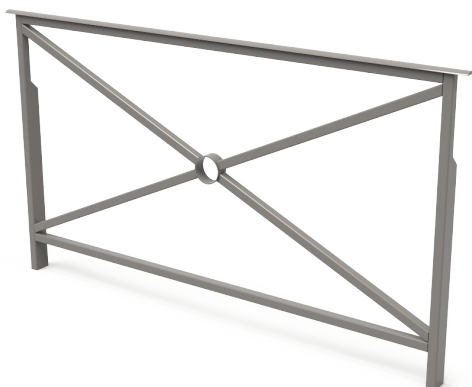

Art. Numéro : HWVS0169

Roma

La Roma est élégante, mais aussi très moderne. Les barrières sont utilisées pour délimiter des sections ou un terrain. La barrière est disponible en variante fixe.

Spécifications

Dimensions

Longueur	1 640 mm
Largeur	60 mm
Hauteur à partir du sol	900 mm

Matériaux

Arceau en acier galvanisé à chaud ; thermolaquage en option.

Couleur

Revêtement en couleur RAL standard au choix.
Thermolaqué double couche.

Exécution & Installation

Exécution en :
A) modèle fixe, à bétonner.

ACIER GALVANISÉ À
CHAUD

ACIER THERMOLA-
QUÉ