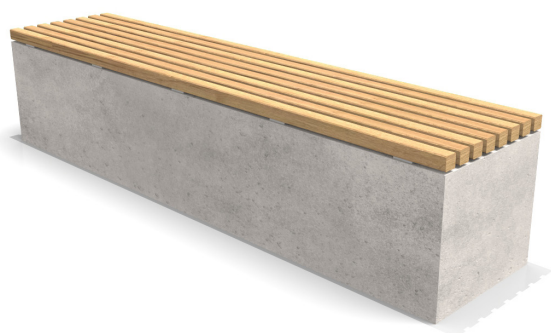

Art. Numéro : ZBH00500

Savannah sans dossier

Les bords d'assise Savannah combinent l'aspect naturel du bois avec l'aspect puissant du béton. Cela confère aux éléments un look convivial et urbain.

Spécifications

Dimensions

Longueur	2 000 mm
Largeur	450 mm
Hauteur d'assise	46 mm
Hauteur (en fonction de l'élément en béton/pierre)	+/- 450 mm

Matériaux

Le piètement du bord d'assise est en béton.
Châssis en acier galvanisé à chaud ; thermolaquage en option.
Assise en bois dur FSC classe 1.

Couleur

Revêtement en couleur RAL standard au choix.
Thermolaqué double couche.

Installation

Trous pour l'ancrage dans le béton du bord d'assise.
Matériel de fixation en acier inoxydable.

En option

Également disponible avec dossier ou comme variante lounge. Le Savannah offre également de nombreuses possibilités de personnalisation.
Autres longueurs sur demande.

ACIER GALVANISÉ À CHAUD

ACIER THERMOLAQUÉ

BOIS DUR FSC

BÉTON