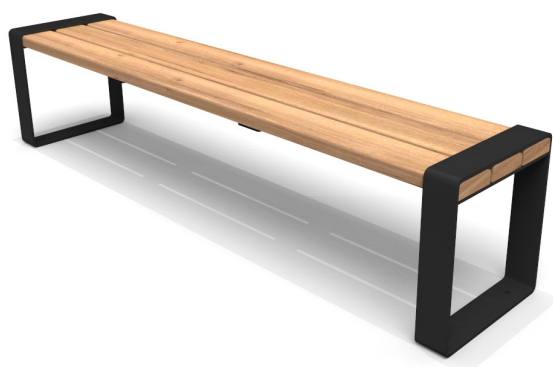

Art. Nummer: ZBH00517

## Charlotte zonder rug

Deze moderne bank "Charlotte" combineert duurzaamheid met stevigheid. Door zijn bescheiden vorm floreert deze bank in elke omgeving en kan men er comfortabel een rustpauze op inlassen en genieten van omgeving en natuur. Eveneens verkrijgbaar met rugleuning.

### Afmetingen

Lengte	1800 mm
Breedte	375 mm
Hoogte	400 mm

### Materialen

Onderstel in thermisch verzinkt staal en optioneel gepoedercoat. Onderstel ook verkrijgbaar in RVS geborsteld K320. Zitvlak in tropisch hardhout, duurzaamheidsklasse I, FSC-gecertificeerd.