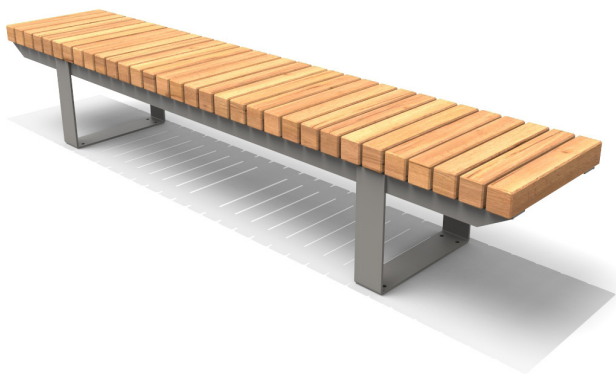

Art. Nummer: ZBH00236

Modesta zonder rug

De Modesta is een bank met moderne en traditionele invloeden. Het principe van de bank oogt traditioneel terwijl de zitting en het onderstel weer erg modern zijn. Een multi-inzetbare bank dus.

Specificaties

Afmetingen

Lengte	2500 mm
Breedte	470 mm
Hoogte	450 mm

Materialen

Onderstel in thermisch verzinkt staal en optioneel gepoedercoat. Zitvlak in tropisch hardhout, duurzaamheidsklasse I, FSC-gecertificeerd.

Kleur

Coating in standaard RAL-kleur naar keuze. Dubbellaags gepoedercoat.

Plaatsing

Gaten voor verankering in de grond (excl. beton voet)
Bevestigingsmateriaal in RVS.

Optioneel

Ook verkrijgbaar met rugleuning.