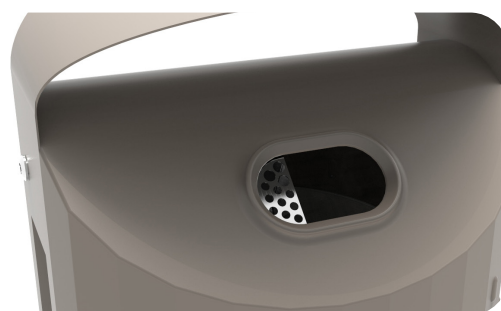

Lewes XL 100 L

Lewes est une large gamme offrant une offre variée. La poubelle idéale pour les environnements très fréquentés. Ce modèle est doté d'une petite coiffe empêchant l'eau de pluie de pénétrer dans la poubelle. Ses plots anti-affichage empêcheront le collage d'autocollants ou d'affiches indésirables. La grande variété d'options permet à cette poubelle d'être entièrement équipée pour répondre aux exigences requises.

Corps en acier inoxydable (inox) et, en option, revêtement par poudre, également disponible en acier Corten. Conteneur intérieur en plastique (PE).

Couleur

Revêtement en couleur RAL standard au choix. Thermolaqué double couche.

Installation

Installation au sol.

En option

Ajout d'un cendrier, intégration d'un logo et disponible avec ou sans plots anti-affichage. Disponible en différentes variantes.

Options Lewes

Personnalisation

Un logo peut être appliqué sur la Lewes. L'application d'un logo offre de la visibilité, mais peut également avoir une fonction informative.

Cendrier

Il est possible d'installer un cendrier intégré dans l'une des ouvertures. Celui-ci peut être doté de la capacité souhaitée.

Bac intérieur

Un bac en plastique est fourni de série pour le bac intérieur de la poubelle. Le bac en plastique est léger et plus facile à enlever.