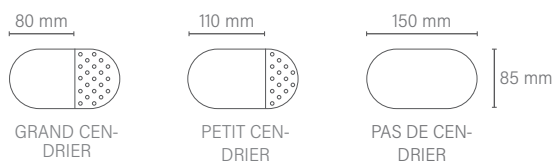

Cendrier

Il est possible d'installer un cendrier intégré dans l'une des ouvertures. Celui-ci peut être doté de la capacité souhaitée.