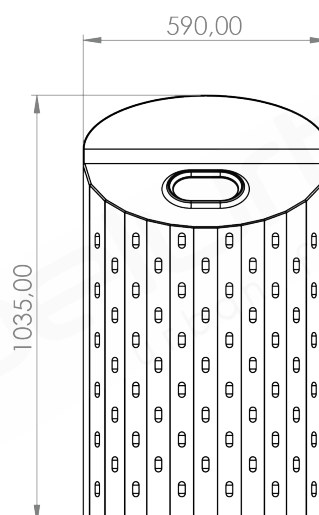

En option

Ajout d'un cendrier, intégration d'un logo et disponible avec ou sans plots anti-affichage. Disponible en différentes variantes.