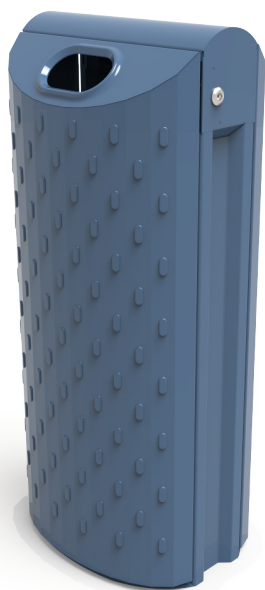

Art. Nummer: ABS0052

Lewes type 1

Met een ruime capaciteit is de Lewes de ideale afvalbak voor druk bezochte omgevingen. Zijn anti-aanplaknoppen zorgen ervoor dat het aanplakken van ongewenste bestickering of beplakking geen kans krijgt. Door de ruime verschillende opties kan deze afvalbak volledig worden uitgerust naar de gewenste eisen.

RVS (INOX)

GEPOEDERCOAT

KUNSTSTOF PE

Specificaties

Afmetingen

Lengte	400 mm
Breedte	490 mm
Hoogte	1250 mm
Inhoud	100 l

Materialen

Behuizing in RVS (inox) en optioneel gepoedercoat.
Binnenbak in kunststof (PE).