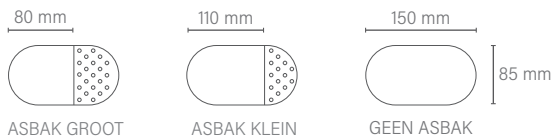

Asbak

Het is mogelijk om een geïntegreerde asbak te plaatsen. Deze kan aangepast worden naar de gewenste capaciteit.