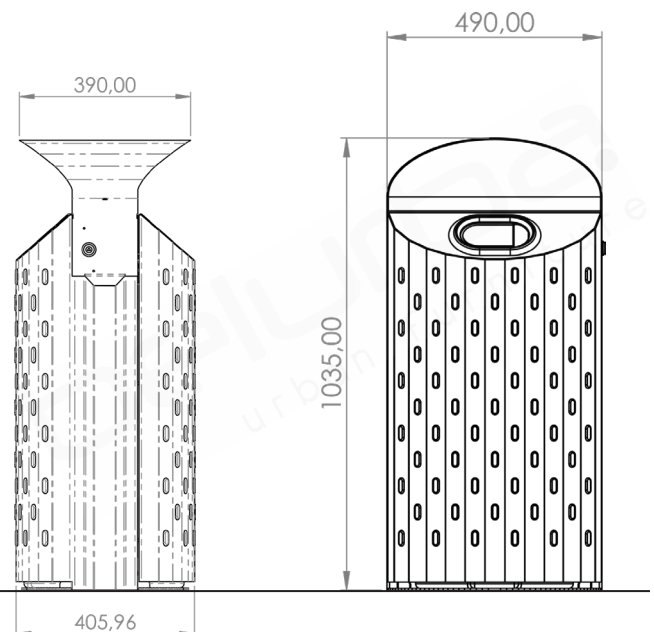

Optioneel

Toevoegen van asbak, verwerken van Logo & keuze uit wel of geen anti-aanplaknoppen. Verkrijgbaar in verschillende varianten.