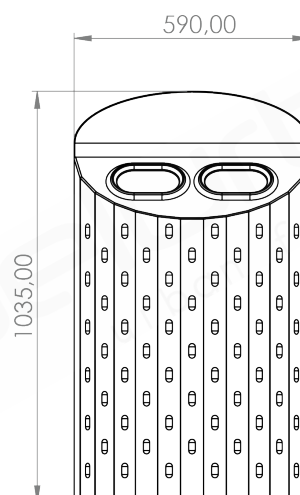

Optioneel

Toevoegen van asbak, verwerken van Logo & keuze uit wel of geen anti-aanplaknoppen. Verkrijgbaar in verschillende varianten.