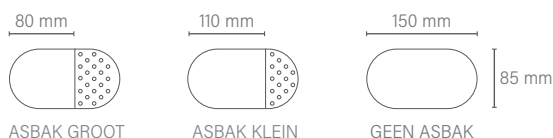

Asbak

Het is mogelijk om een geïntegreerde asbak te plaatsen. Deze kan aangepast worden naar de gewenste capaciteit.