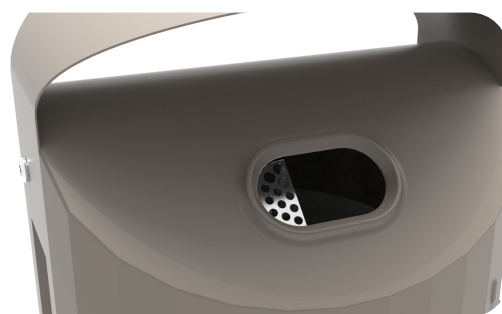

Lewes XL dubbel 100l

De Lewes is een grote familie, met een breed aanbod. De ideale afvalbak voor druk bezochte omgevingen. Dit Type is voorzien van een dubbele inwerpopening, met twee apart uitneembare binnenbakken. Door de ruime verschillende opties kan deze afvalbak volledig worden uitgerust naar de gewenste eisen.

Optioneel

Toevoegen van asbak, verwerken van Logo & keuze uit wel of geen anti-aanplaknoppen. Verkrijgbaar in verschillende varianten.

Opties Lewes

Personalisatie

Op de Lewes kan een logo aangebracht worden. Het aanbrengen van een logo zorgt voor herkenbaarheid, maar kan ook een informerende functie hebben.

Asbak

Het is mogelijk om een geïntegreerde asbak te plaatsen. Deze kan aangepast worden naar de gewenste capaciteit.

Binnenbak

Voor de binnenbak van de afvalbak is wordt er standaard een tweedelige kunststof bak geleverd. Bestaande uit twee apart, uitneembare bakken.