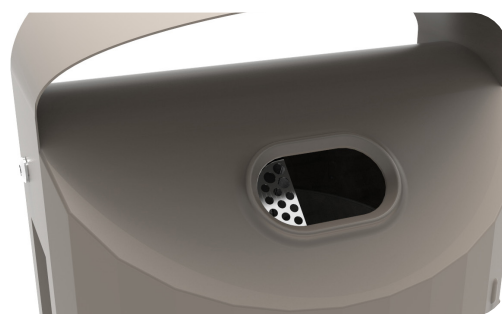

Lewes XL dubbel 150l

De Lewes is een grote familie, met een breed aanbod. De ideale afvalbak voor druk bezochte omgevingen. Dit Type is voorzien van een dubbele inwerping, met twee apart uitneembare binnenbakken. Door de ruime verschillende opties kan deze afvalbak volledig worden uitgerust naar de gewenste eisen.

RVS (INOX)

GEPOEDERCOAT

CORTEN STAAL

KUNSTSTOF PE

Specificaties

Afmetingen

Diepte	550 mm
Breedte	590 mm
Hoogte	1275 mm
Inhoud	(2x75) 150 l

Materialen

Optioneel

Toevoegen van asbak, verwerken van Logo & keuze uit wel of geen anti-aanplaknoppen. Verkrijgbaar in verschillende varianten.

Opties Lewes

Personalisatie

Op de Lewes kan een logo aangebracht worden. Het aanbrengen van een logo zorgt voor herkenbaarheid, maar kan ook een informerende functie hebben.

Asbak

Het is mogelijk om een geïntegreerde asbak te plaatsen. Deze kan aangepast worden naar de gewenste capaciteit.

Binnenbak

Voor de binnenbak van de afvalbak is wordt er standaard een tweedelige kunststof bak geleverd. Bestaande uit twee apart, uitneembare bakken.