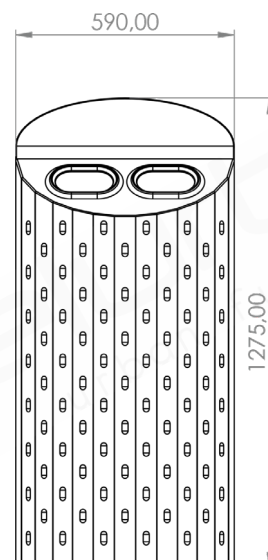

Optioneel

Toevoegen van asbak, verwerken van Logo & keuze uit wel of geen anti-aanplaknoppen. Verkrijgbaar in verschillende varianten.